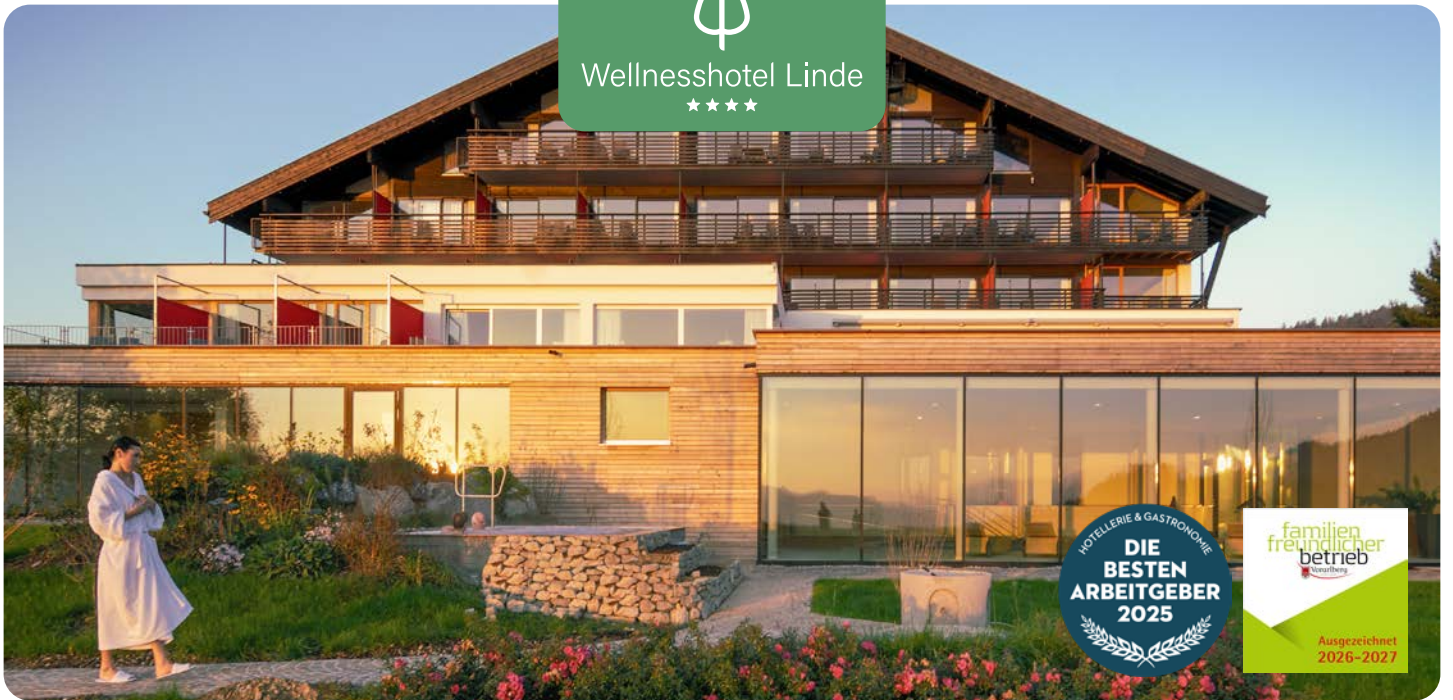

Wellnesshotel Linde
★★★★

Aussicht auf echte Gastfreundschaft

GASTGEBER:IN

MIT REZEPTION in Vollzeit, m/w/d

Wer wir sind

Das Wellnesshotel Linde**** liegt auf 820 m Seehöhe idyllisch auf einem Hügel in Sulzberg – mit herrlichem Panoramablick. Das familiengeführte Hotel der Familie Frick steht für Ruhe, ehrliche Gastfreundschaft und eine persönliche Atmosphäre.

Das Sunset-Spa mit Panoramabad, Saunawelt und Garten-Whirlpool schafft Raum zum Abschalten und Krafttanken. Kulinarik, Wellness und Erholung spielen eine zentrale Rolle – genauso wie ein herzliches Miteinander im Team.

Du hast ein Gespür für Menschen und schaffst es, dass sich sowohl Gäste als auch Team gut aufgehoben fühlen.

Wir bieten

- ✦ Ganzjahresstelle an einem der sonnigsten Orte Österreichs
- ✦ geregelte Arbeitszeiten
- ✦ abwechslungsreiche Aufgaben
- ✦ attraktives Gehalt
- ✦ tolles Team mit vielen langjährigen Mitarbeiter:innen